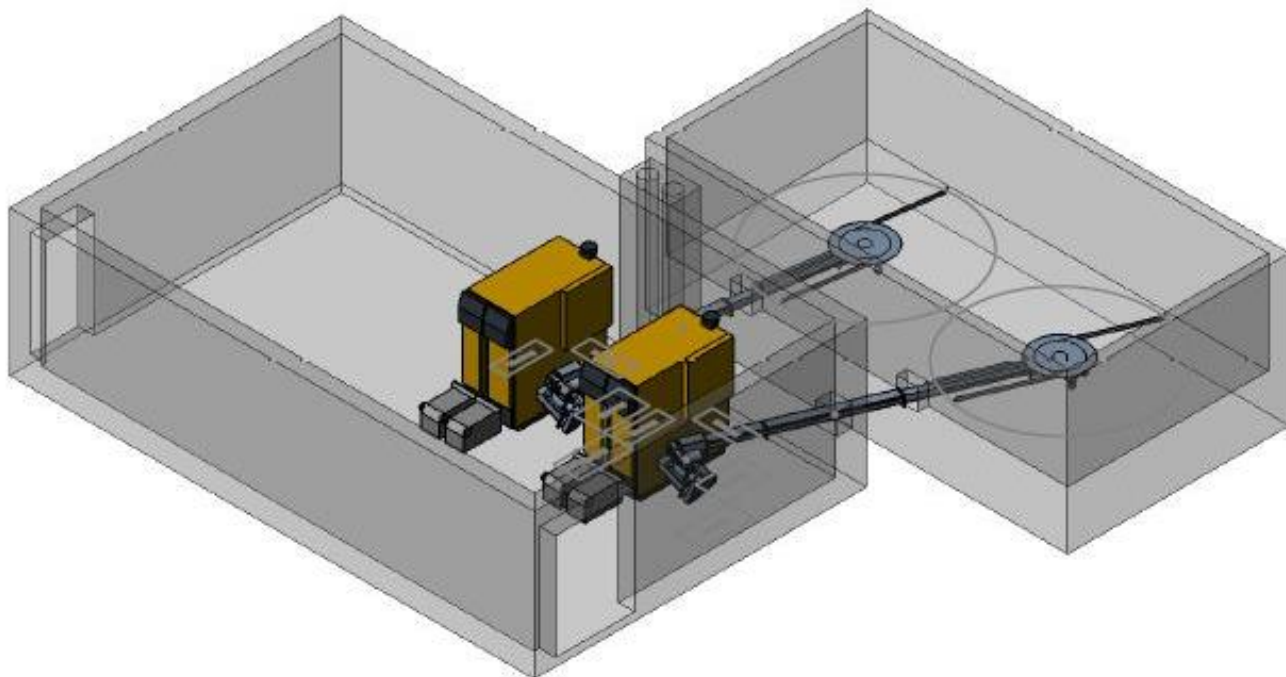

FOTO_ETA_2 HACK_200_TOUCH_OŠ_MARKOVCI