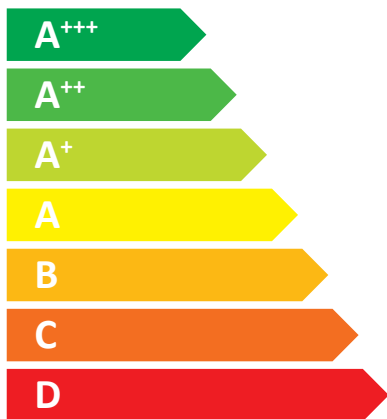

ENERG
енергия · ενεργεια

ePE-BW 62

62 kW