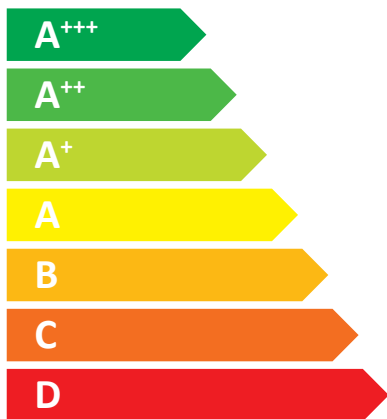

ENERG
енергия · ενεργεια

ePE-BW 55

55 kW