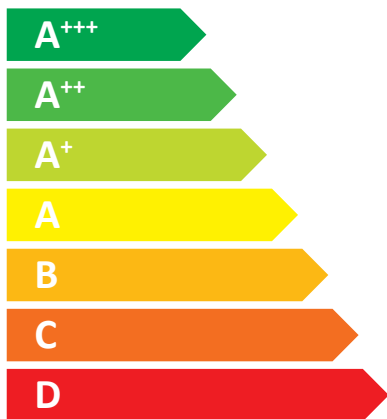

ENERG
енергия · ενεργεια

PC 70

70 kW