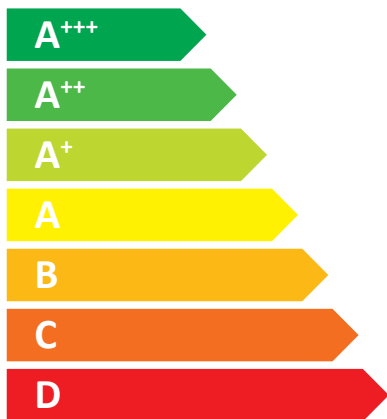

ENERG

енергия · ενεργεια

PC 7

7 kW