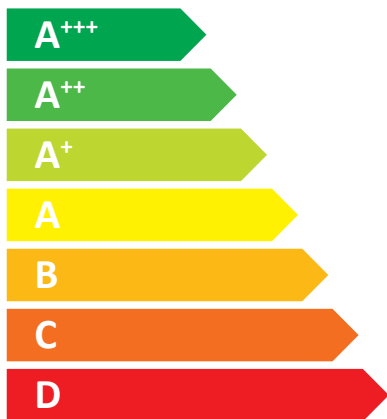

ENERG

енергия · ενεργεια

PC 60

60 kW