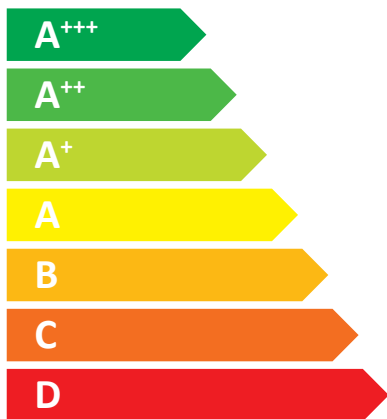

**ENERG**  
енергия · ενεργεια

PC 40

**40 kW**